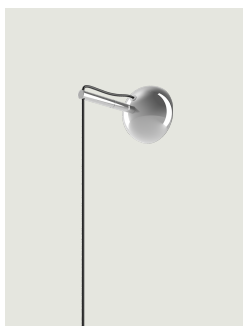

Rosoni singoli

Модель Recessed Micro

Одинарные крепления позволяют выделить участки комнаты или расставить отдельные световые акценты. Их также можно использовать для создания различных составных композиций в помещениях с очень высокими потолками или пространствах, которые не позволяют объединять светильники в кластеры.

Recessed Micro

Система

Recessed System

Оправа: Methacrylate

Code

	Matte White - 9010	R01L01 1000
	Matte Black - 9005	R01L01 2000
	Chrome	R01L01 4000

Вес нетто: 0.03 kg

Количество упаковок: 1

IP20

Варианты Rosoni singoli

Single Mini

Wall Standard

Single Standard