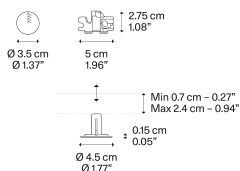

Recessed Micro

Система

Recessed System

Оправа: Methacrylate

Code

	Matte White - 9010	R01L01 1000
	Matte Black - 9005	R01L01 2000
	Chrome	R01L01 4000

Вес нетто: 0.03 kg

Количество упаковок: 1

IP20

Варианты Rosoni singoli

Single Mini

Wall Standard

Single Standard